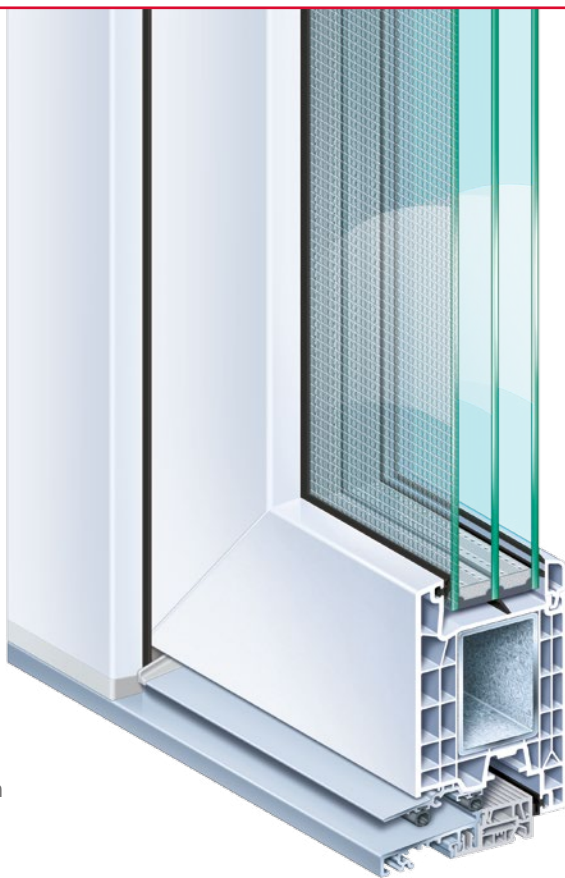

KOCHS Primus voordeuren vervult al uw wensen en eisen aan een moderne voordeur. Dat betekent: veiligheid, energiezuinig en de grootst mogelijke vrijheid wat betreft persoonlijke ideeën en vormgeving. Tenslotte is de voordeur het visitekaartje van uw huis. Het zeer isolerende 5 kamer systeem met 76 mm bouwdiepte beschermt optimaal tegen warmte en kou.

// ENERGIE ZUINIG EN WARMTE ISOLEREND

- Zeer goed isolerend voordeursysteem met 76 mm inbouwdiepte
- Geschikt voor beglazing of voordeurpanelen tot 48 mm
- Perfect isolerende thermisch onderbroken dorpel voorzien van dubbele afdichting en low-step 20 mm overstep hoogte

// VEILIGHEID

- Inbraak veilig beslag en veiligheidsglas tot weerstandsklasse RC2 (WK2)

// GELUIDSISOLATIE EN BEDIENINGSCOMFORT

- Dorpelverbinding tussen kozijnkader en dorpel voor betere afdichting
- Weersbestendige oppervlakten, duurzaam en eenvoudig te reinigen

// ONTWERP EN DUURZAAMHEID

- Maximale vleugelgrootte: voordeur met een vleugel van maximaal 1050 mm x 2300 mm en stolpdeur met een maximale vleugelgrootte van 1000 mm x 2300 mm
- Groot kleuren scala in talloze UV bestendige renolite structuurfolies of aluminium overzetschaal in ieder gewenste RAL kleurvariant
- Elegante en hoogwaardige ontwerp varianten
- Het weglaten van lood bij het stabiliseren van het kunststof en daarentegen het gebruik van milieuvriendelijke calcium-zink-stabilisators